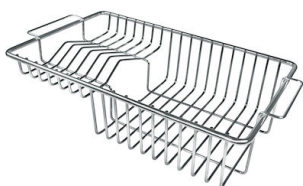

GRILLE POR-ASSIETTES INOX
mm214x379

A100 C03

* uniquement en combinaison avec l'accessoire A644 A01

GRILLE PORTE-ASSIETTES INOX
25x35

A100 A54

* uniquement en combinaison avec l'accessoire A644 F04

PLANCHE DE DECOUPE CRYSTAL
23x41 CM

A631 C00

PLANCHE DE DECOUPE DOUBLE
HDPE

A644 A01

PLANCHE DE DECOUPE DOUBLE
IROKO

A644 F04

PLANCHE DE DECOUPE HDPE
27x42 CM

A657 F01

CUVETTE INOX PERFOREE

A151 F00

* uniquement en combinaison avec l'accessoire A644 A01

GRILLE PORTE-ASSIETTES INOX
250x425

A100 B01

KIT RÂPES ET PLANCHE DE
DECOUPE HDPE

A159 A01

* uniquement en combinaison avec l'accessoire A644 A01