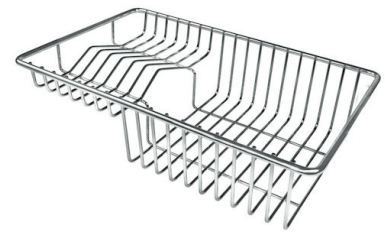

DESSINS TECHNIQUES

Cut out size
Dimensioni per foratura top

ACCESSOIRES OPTIONNELS

CUVETTE PERFOREE INOX

A154 F00

* uniquement en combinaison avec l'accessoire A644 F04

CUVETTE PLASTIQUE BLANCHE

A153 A00

GRILLE POR-ASSIETTES INOX
mm214x379

A100 C03

* uniquement en combinaison avec l'accessoire A644 A01

GRILLE PORTE-ASSIETTES INOX
25x35

A100 A54

* uniquement en combinaison avec l'accessoire A644 F04

PLANCHE DE DECOUPE CRYSTAL
23x41 CM